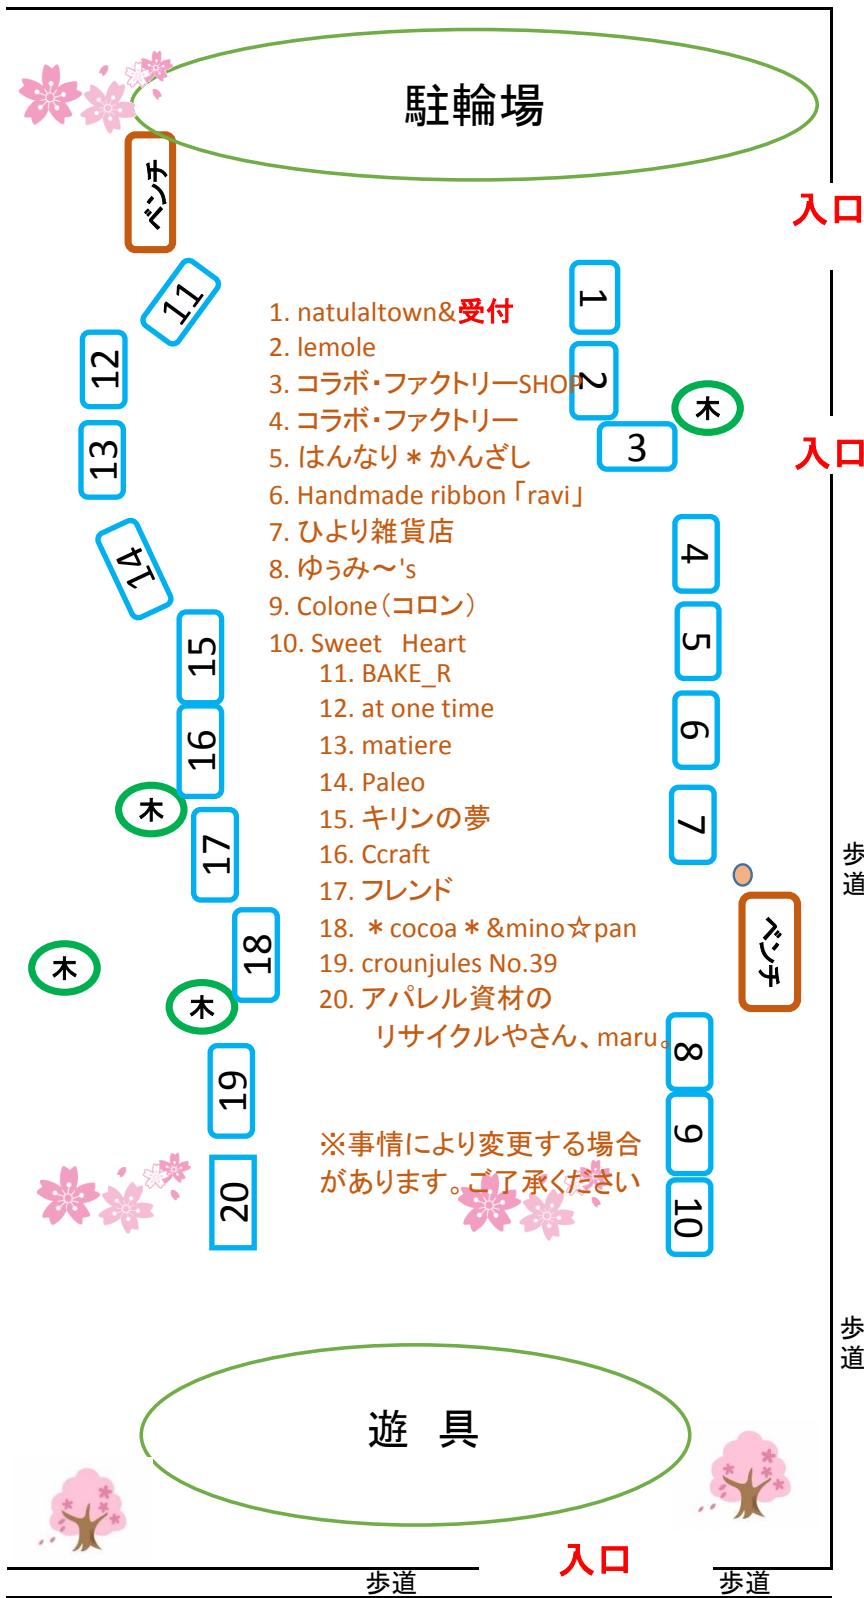

お花見手づくり市 ブース案内

2019年3月31日(日)

10時～16時

- 1. natulaltown&受付
- 2. lemole
- 3. コラボ・ファクトリーSHOP
- 4. コラボ・ファクトリー
- 5. はんなり*かんざし
- 6. Handmade ribbon「ravi」
- 7. ひより雑貨店
- 8. ゆうみ〜's
- 9. Colone(コロン)
- 10. Sweet Heart
 - 11. BAKE_R
 - 12. at one time
 - 13. matiere
 - 14. Paleo
 - 15. キリンの夢
 - 16. Ccraft
 - 17. フレンド
- 18. * cocoa * &mino☆pan
- 19. crounjules No.39
- 20. アパレル資材のリサイクルやさん、maru

※事情により変更する場合があります。ご了承ください

横断歩道

富貴島小学校
正門

歩道

富貴島小学

歩道

歩道

歩道

歩道

川

歩道